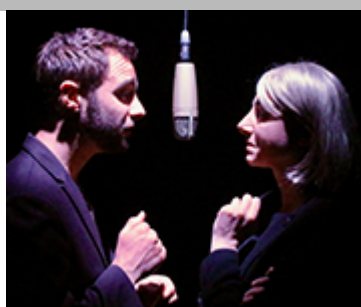

Mercredi 30 mars - 20h30

Eden - grande salle

Échos ruraux Thomas, jeune éleveur fait face au décès soudain de son père. Les dettes menacent la survie de l'exploitation. Pour la sauver, toute la commune va s'engager.

De 9 à 18 €.

Réservez